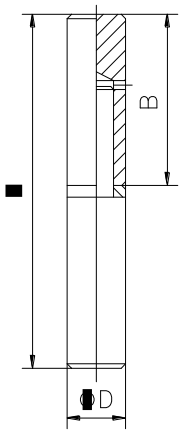

Панта Estebro® за заваряване кръгла с месингова шайба 25x150 мм, 85

Cod	Dimens.	A	B	ØD		
86	8x50	50	24	8	20	0,40
79	10x60	58	28	10	20	0,75
84	12x70	68	33	12	20	1,25
80	14x80	78	38	14	14	1,30
81	16x100	98	48	16	15	2,30
82	18x110	108	53	18	12	2,60
83	20x120	118	58	20	10	2,95
85	25x150	148	73	25	6	3,50
286	30x150	148	73	30	4	3,35

Stainless steel round profile hinge with brass washer AISI 303

Family: SS round profile hinge

Material: Stainless steel AISI 303

Maximum weight supported: According to study

Description: Mechanized component which, it is installed on a metallic swing door to allow its opening and closing. The brass washer avoids the friction between both bodies and can be replaced in the case of erosion.

All the hinges from Ø18 mm on come with grease hole.

Продукт: [Панта Estebro® за заваряване кръгла с месингова шайба 25x150 мм, 85](#)

Категория: [Плъзгачи се врати](#)

Бранд: [Estebro®](#)

Категория бранд: [Панта Estebro®](#)